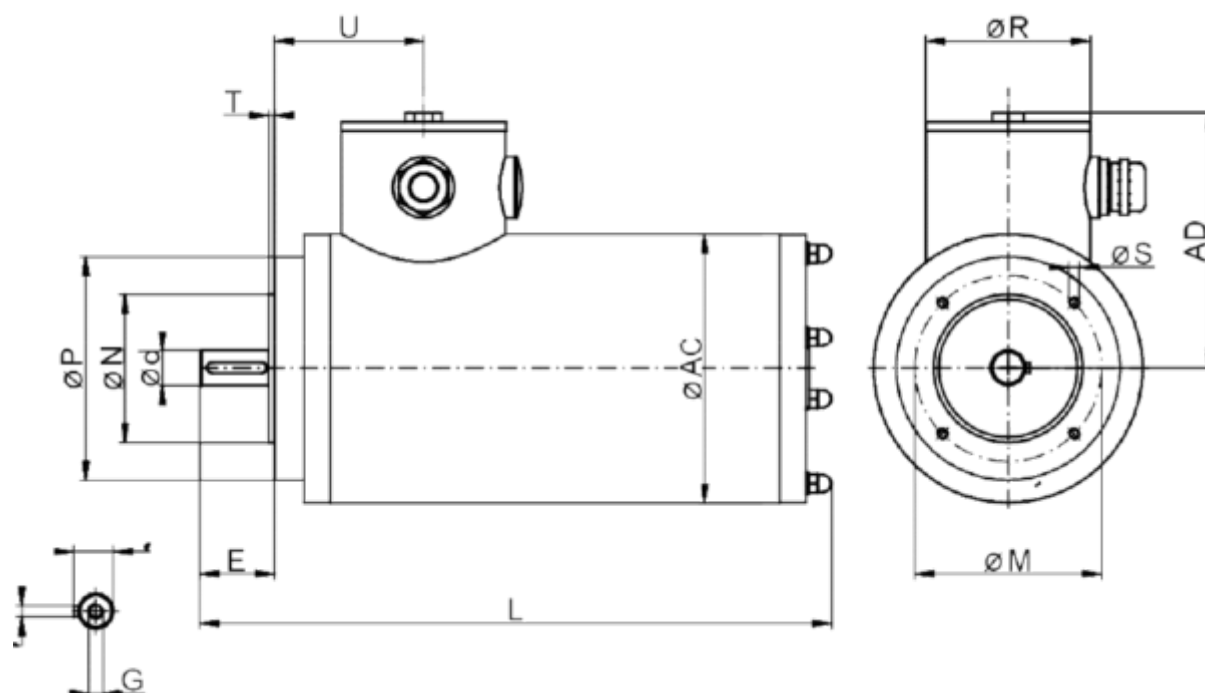

Varenummer: 25560007561570

Beskrivelse: BEGE rustfast AC motor EBS90S-6 IEC90 B14
0,75KW 900 o/min 3x230/400V 50HZ IP69K PTC

Mål

B14

A = 140	E = 50	Ød = 24
A/2 = 70	F = 8	ØR = 89
AB = 164	G = M8	
AC = 164	H = 90	
AD = 147	K = 9	
B = 100	L = 395	
C = 56	P = 164	
dF = 27	U = 155	